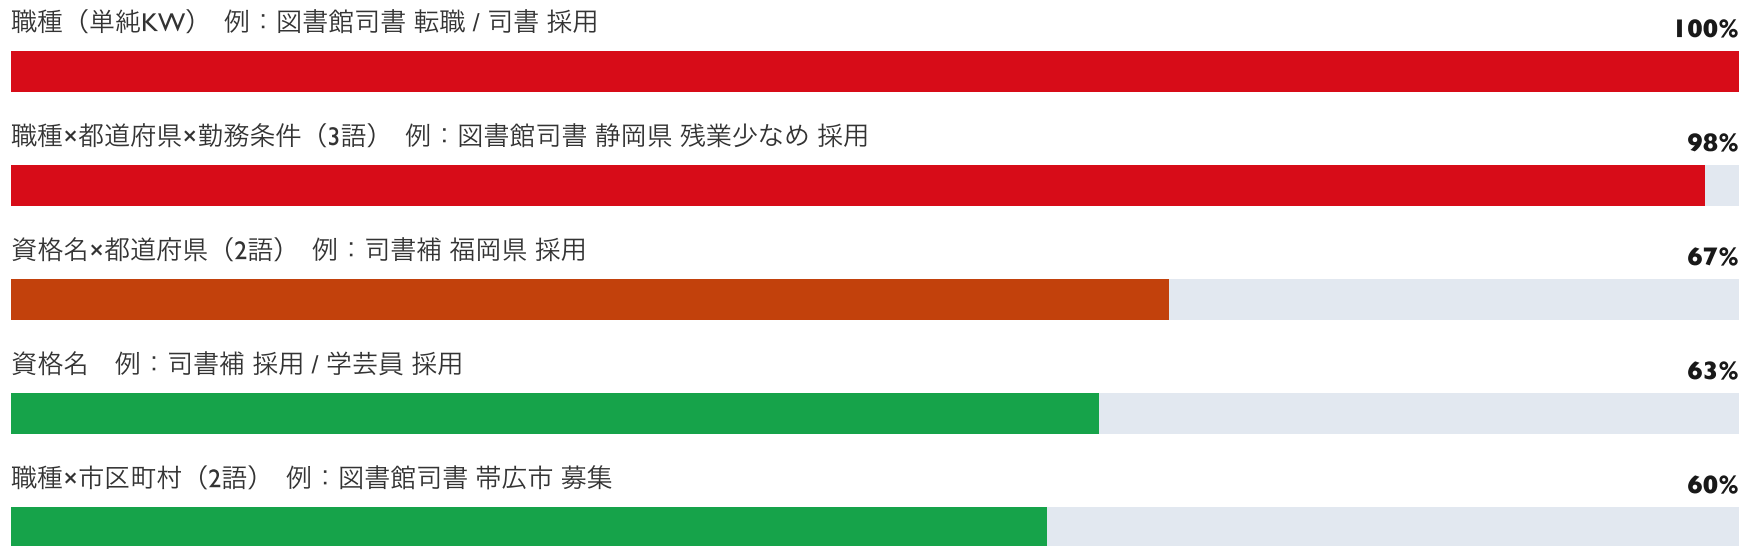

複合度が上がるほど空きが出る

※ 各パターンのtop3シェア。低いほど専門ポータルへの伸びしろが大きい。